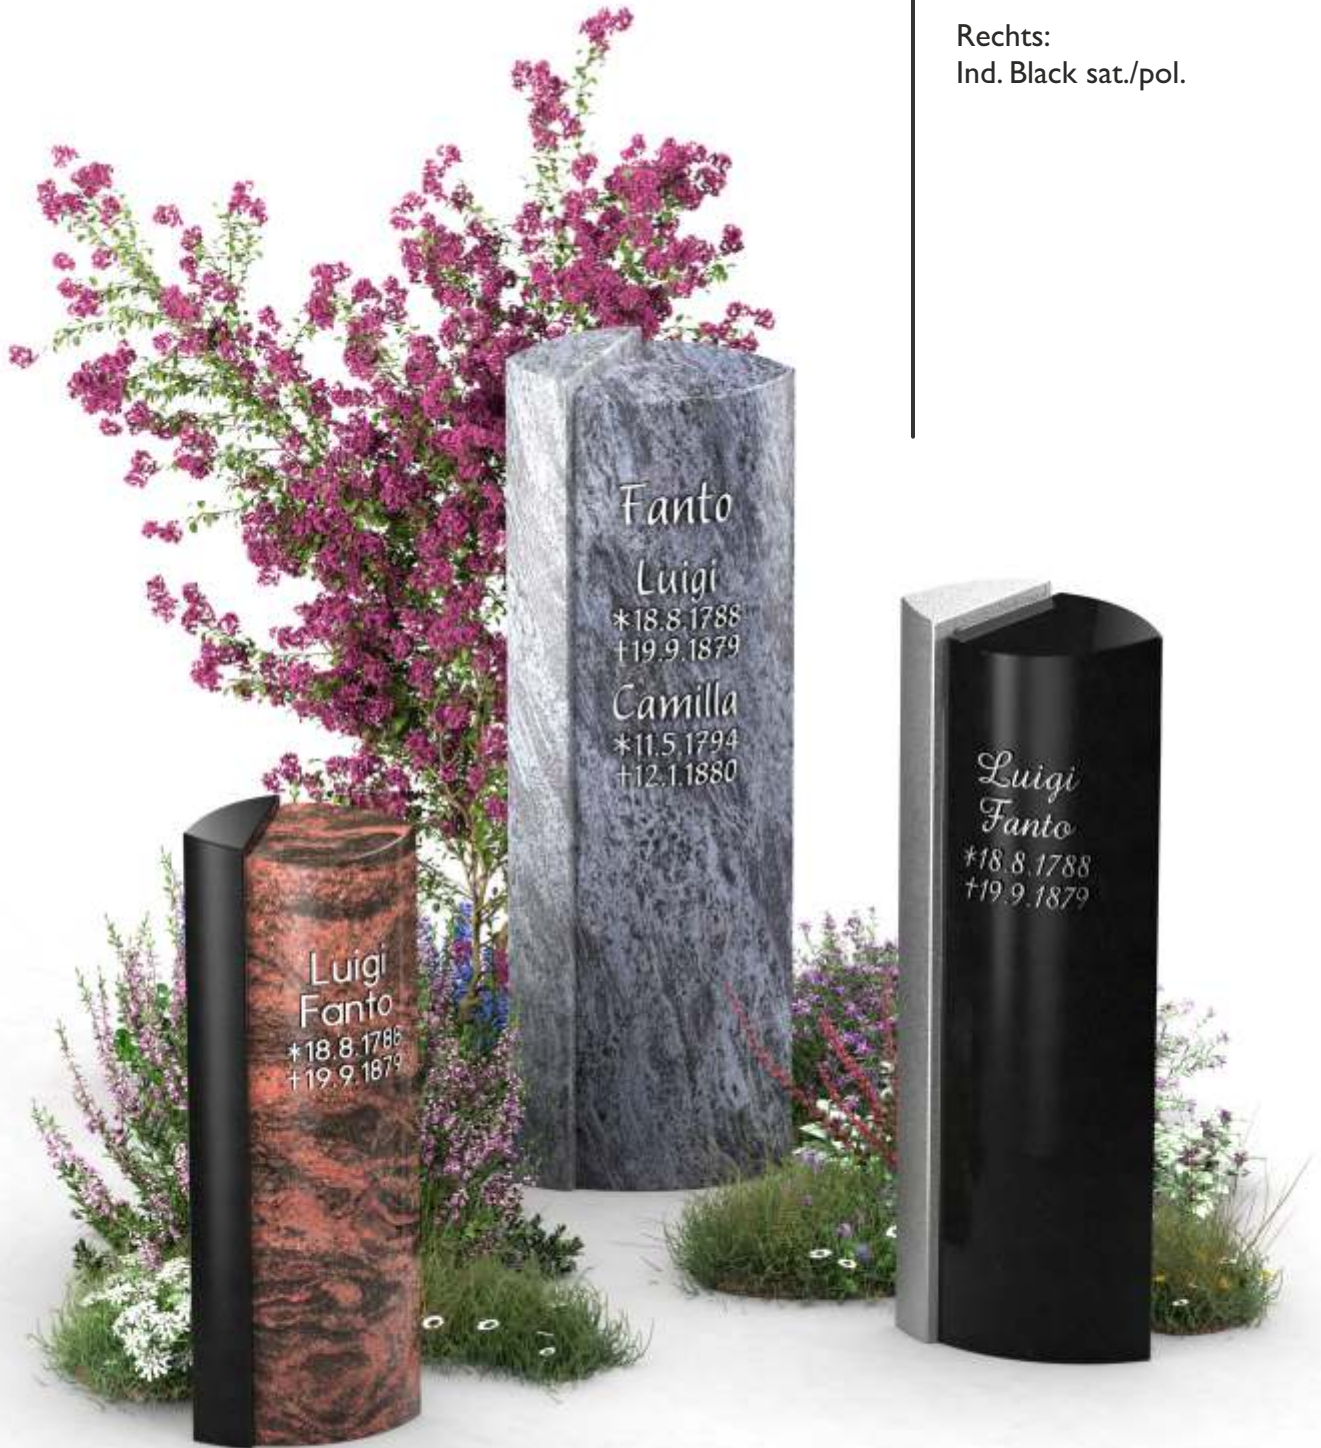

S 209 FANTO

Links:
Ind. Black / Ind. Aurora

Mitte:
Orion sat./pol.

Rechts:
Ind. Black sat./pol.