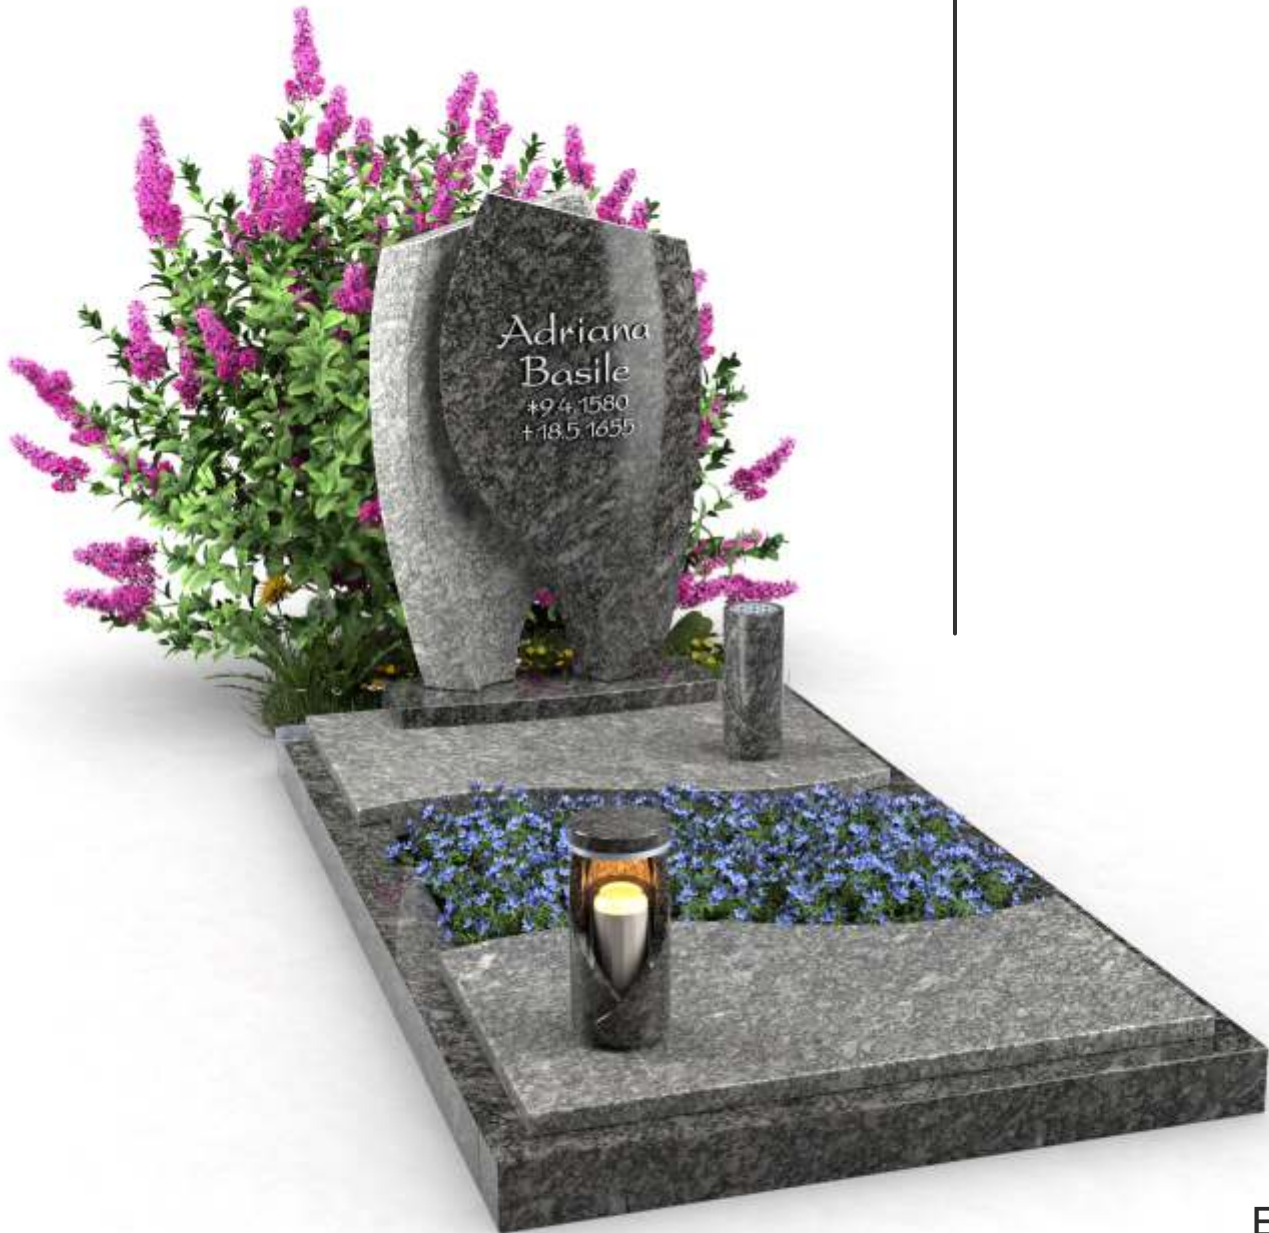

E 062 BASILE

Materialien:
Steel Grey matt/pol.

Laterne:
LA 005 LUCE 28cm

Vase:
VA 005 26cm